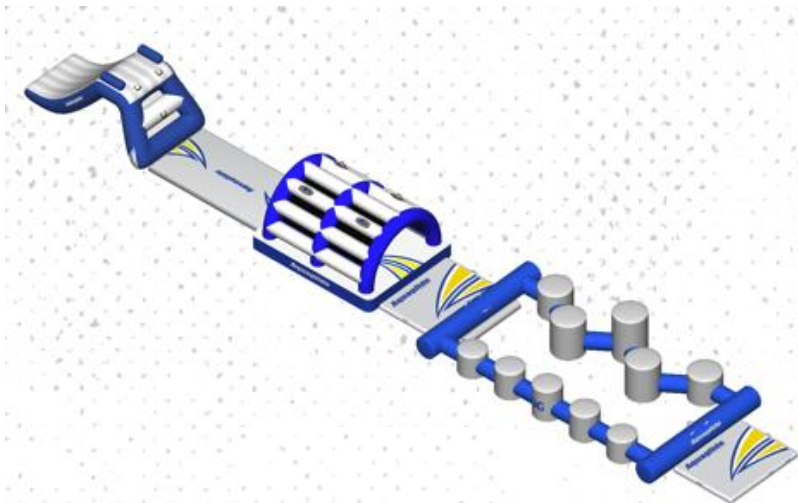

SUR MESURE : Les parcours piscine sont des enchaînements linéaires de modules gonflables Aquaglide.

Que ce soit pour des piscines de 25 ou 50 mètres, la variété des modules Aquaglide permet une grande personnalisation de son parcours. Il est donc possible d'ajouter ou d'échanger n'importe quel module indépendamment des autres structures et donc d'adapter son parcours selon les besoins et envies de vos clients.

PARCOURS PISCINE 25M

Longueur du parcours : 18,5m

Profondeur minimum : 1,20m – 1,8m

Capacité conseillée & autorisée : 10-16

Vente : 11 310 €

Location : à partir de 1 131 €*

PARCOURS PISCINE 25M

Longueur du parcours : 18,5m

Profondeur minimum : 1,20m – 1,8m

Capacité conseillée & autorisée : 10-16

Vente : 8 200 €

Location : à partir de 820 €*

PARCOURS PISCINE 25M

Longueur du parcours : 18m

Profondeur minimum : 1,20m – 2,1m

Capacité conseillée & autorisée : 12-18

Vente : 13 540 €

Location : à partir de 1 354 €*