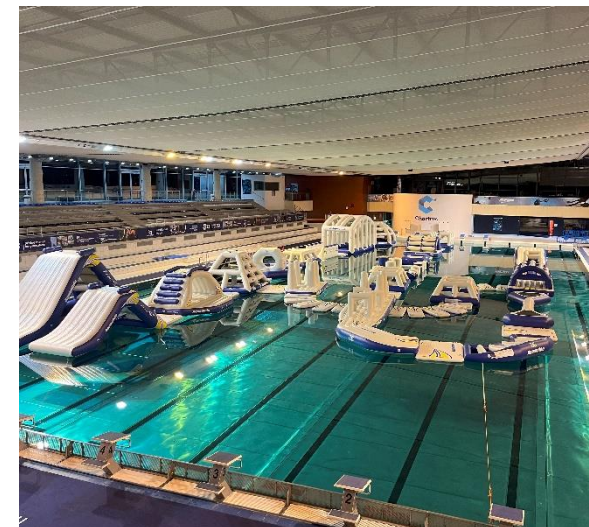

Vente : 13 540 €

Location : à partir de 1 354 €*

SUR DEVIS : Nous pouvons également concevoir un Aquapark complet et sur-mesure à votre/vos bassins.

La large gamme de modules Aquaglide permet d'avoir un panel varié d'activités pour sa structure (toboggans, jeu d'équilibre, jeu d'escalade, etc.)

PISCINE AQUAPARK

Nous nous adaptons à vos spécificités

AQUAPARK SOURCEANE

AQUAPARK BLOIS

AQUAPARK BISCAROSSE

SIGNATURE AQUAPARK FEATURES

THOR
L 30' x W 15' x H 12.7'
(L 9,1m x W 4,6m x H 3,9m)
€ 15,995.00

ANVIL
L 16' x W 15' x H 10'
(L 4,9m x W 4,6m x H 3,1m)
€ 10,550.00