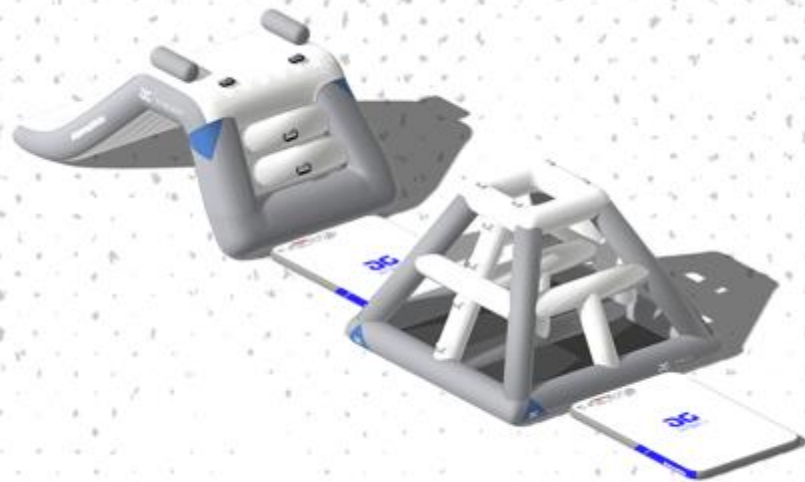

SUR MESURE : Les parcours piscine sont des enchaînements linéaires de modules gonflables Aquaglide.

Que ce soit pour des piscines de 25 ou 50 mètres, la variété des modules Aquaglide permet une grande personnalisation de son parcours. Il est donc possible d'ajouter ou d'échanger n'importe quel module indépendamment des autres structures et donc d'adapter son parcours selon les besoins et envies de vos clients.

PARCOURS PISCINE 25M

Longueur du parcours : 11m

Profondeur minimum : 1,20m – 2,10m

Capacité conseillée & autorisée : 6-9

Vente : 5 625 €

Location : à partir de 562 €*

Garantie 1 an

Usage fréquent