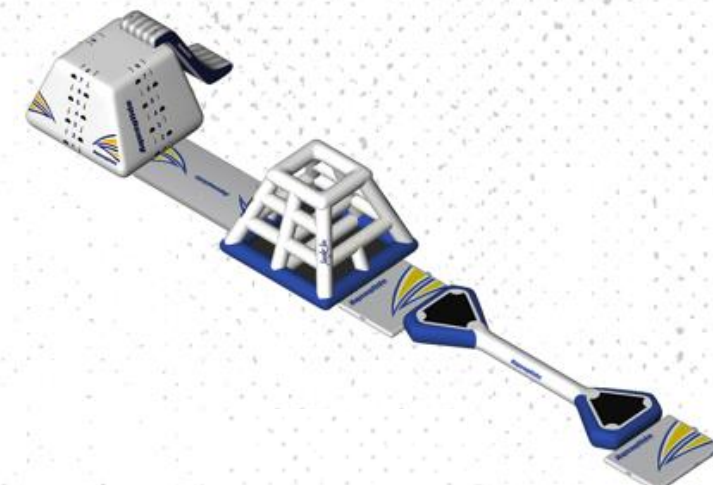

SUR MESURE : Les parcours piscine sont des enchaînements linéaires de modules gonflables Aquaglide.

Que ce soit pour des piscines de 25 ou 50 mètres, la variété des modules Aquaglide permet une grande personnalisation de son parcours. Il est donc possible d'ajouter ou d'échanger n'importe quel module indépendamment des autres structures et donc d'adapter son parcours selon les besoins et envies de vos clients.

PARCOURS PISCINE 25M

Longueur du parcours : 18,5m

Profondeur minimum : 1,20m – 1,8m

Capacité conseillée & autorisée : 10-16

Vente : 11 310 €

Location : à partir de 1 131 €*

PARCOURS PISCINE 25M

Longueur du parcours : 18,5m

Profondeur minimum : 1,20m – 1,8m

Capacité conseillée & autorisée : 10-16

Vente : 8 200 €

Location : à partir de 820 €*

PARCOURS PISCINE 25M

Longueur du parcours : 18m

Profondeur minimum : 1,20m – 2,1m

Capacité conseillée & autorisée : 12-18

Vente : 13 540 €

Location : à partir de 1 354 €*