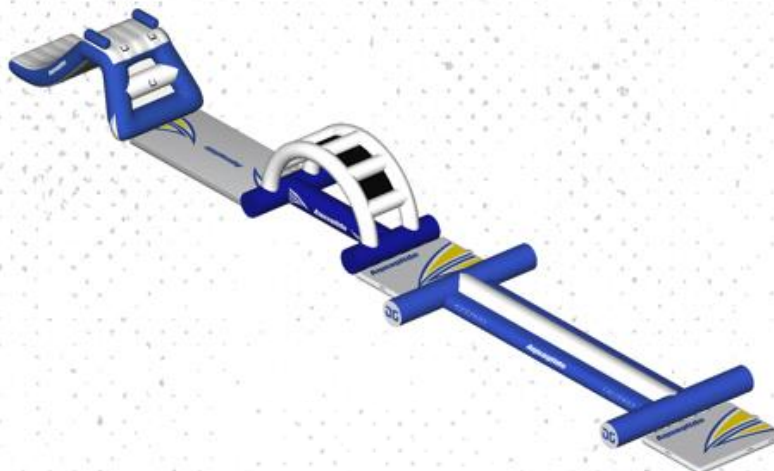

SUR MESURE : Les parcours piscine sont des enchaînements linéaires de modules gonflables Aquaglide.

Que ce soit pour des piscines de 25 ou 50 mètres, la variété des modules Aquaglide permet une grande personnalisation de son parcours. Il est donc possible d'ajouter ou d'échanger n'importe quel module indépendamment des autres structures et donc d'adapter son parcours selon les besoins et envies de vos clients.

PARCOURS PISCINE 25M

Longueur du parcours : 18,5m

Profondeur minimum : 1,20m – 1,8m

Capacité conseillée & autorisée : 10-16

Vente : 11 310 €

Location : à partir de 1 131 €*

PARCOURS PISCINE 25M

Longueur du parcours : 18,5m

Profondeur minimum : 1,20m – 1,8m

Capacité conseillée & autorisée : 10-16

Vente : 8 200 €

Location : à partir de 820 €*

PARCOURS PISCINE 25M

Longueur du parcours : 18m

Profondeur minimum : 1,20m – 2,1m

Capacité conseillée & autorisée : 12-18

Vente : 13 540 €

Location : à partir de 1 354 €*