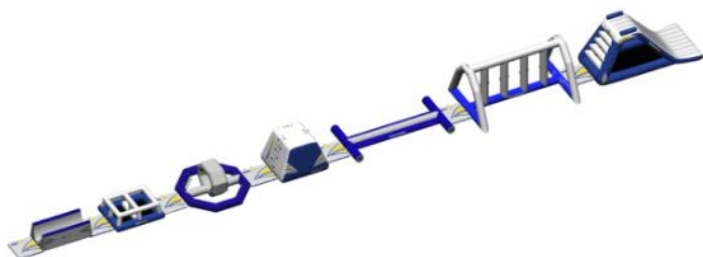

SUR DEVIS : Nous pouvons également concevoir un Aquapark complet et sur-mesure à votre/vos bassins.

La large gamme de modules Aquaglide permet d'avoir un panel varié d'activités pour sa structure (toboggans, jeu d'équilibre, jeu d'escalade, etc.)

PARCOURS PISCINE 50M

Longueur du parcours : 43,5m
Profondeur minimum : 1,20m – 2,4m
Capacité conseillée & autorisée : 25-39
Vente : 28 735 €
Location : à partir de 2 873 €*