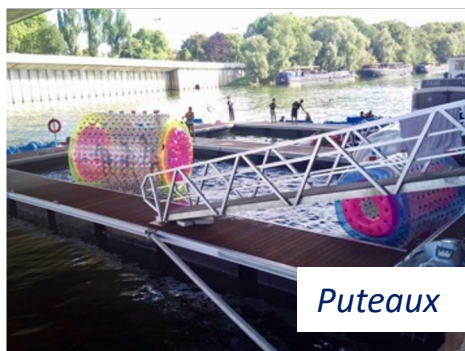

 BASE NAUTIQUE

 AQUAPARK

 JEUX D'HIVER

Achères

Paris

Strasbourg

Gravelines

Le vésinet

Viry Chatillon

25 ans d'expérience
Plus de 170 références

Reims

Lagny sur marne

Puteaux

Paris

Dunkerque

Ponton modulaire flottant