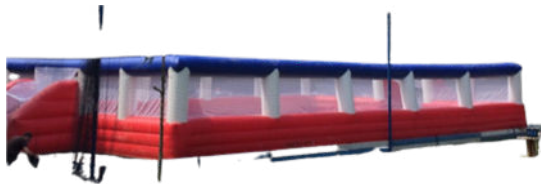

PARCOURS NINJA

VENTRIGLISSE

RIVERSPLASH

CIBLE

**TERRAIN DE FOOT
GONFLABLE**

**PARCOURS D'OBSTACLE
GONFLABLE**

ACCROBRANCHE

FUN RUN

XTREM JUMP

Be Fun!

Caractéristiques techniques

- Le AIR Jump le **plus sécurisé du marché** !
- Très spectaculaire avec son tunnel de sortie, il procure beaucoup de sensations
- **Dimensions :**
 - Longueur : 13 m
 - Largeur : 6,5 m
 - Hauteur : 9 m
- Sortie directement orientée : nettement moins accidentogène
- Ne demande qu'une personne en gestion
- À partir de 14 ans
- *En location : livré avec gonfleur électrique*

XTREM JUMP

Be Fun!

PARCOURS NINJA

Be Fun!

Caractéristiques techniques

- Fabrication française
- Parcours composé de **3 modules gonflables**
- **Dimensions structure :**
 - Longueur : 29 m
 - Largeur : 5,5 m
 - Hauteur : 5 m
- **Poids :** 790 kg
- De 8 à 14 ans
- **Capacité maximum :** 25 personnes
- *En location : livré avec gonfleur électrique*

PARCOURS NINJA

Be Fun!

VENTRIGLISSE

Be Fun!

Caractéristiques techniques

- Long d'une vingtaine de mètres, le Ventriglisse est la **structure gonflable à la mode**
- Grâce à son filet d'eau continu, vous pourrez effectuer d'énormes glissades, généralement sur le ventre
- **Structure facile d'utilisation**, mais nécessite un terrain plat et une arrivée d'eau à proximité
- **Longueur nécessaire** : 20 m + zone d'élan et d'arrivée = 25 mètres
- *En location : livré avec gonfleur électrique*