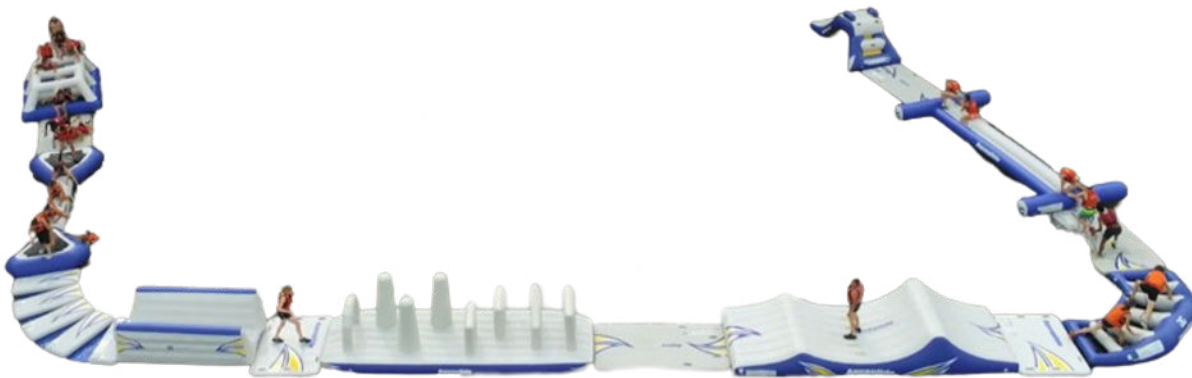

FUN RUN

Be Fun!

Caractéristiques techniques

- Parcours d'obstacles aquatiques
- **Modulable** selon l'envie et le lieu d'implantation
- **Très large sélection de modules** (*nous consulter pour plus d'informations*)
- Pour l'installation du terrain prévoir une prise de courant afin de brancher le gonfleur
- *En location : livré avec gonfleur électrique*