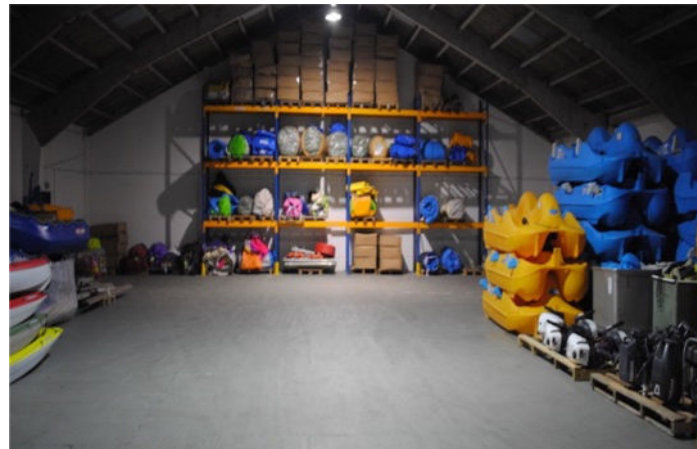

4000 m² d'entrepôts sur place contenant des stocks disponibles toute l'année

Montage et suivi 100% par nos soins

Une équipe mobilisée pour la réussite de vos projets

Arnaud COMYN : arnaud.comyn@boaz-concept.fr