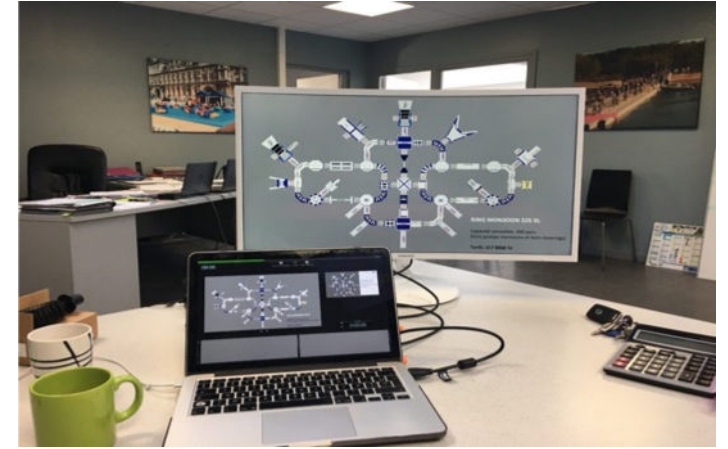

Etude et accompagnement de votre projet de A à Z