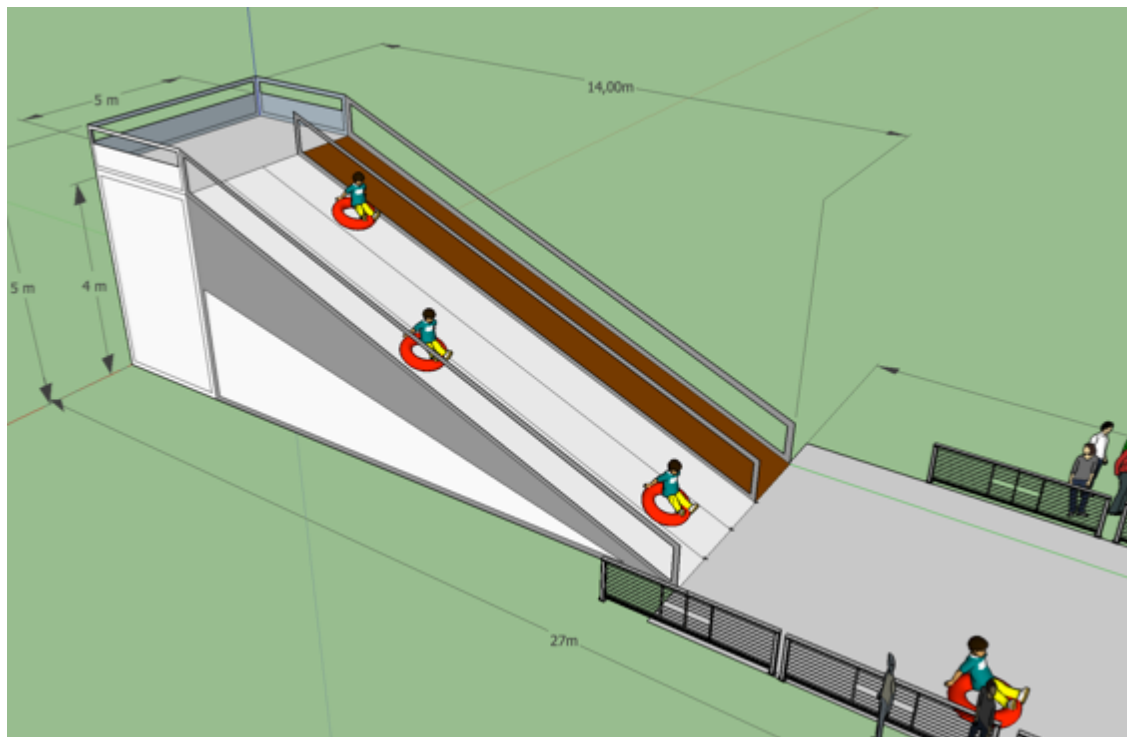

Matériau Art Ice ultra glissant sur le plan de descente

3 couloirs larges pour luges rondes pour enfants et adultes

Équipement **homologué par l'organisme « Socotec »**

Livrée avec 6 luges gonflables sécurisante

Longueur totale: 22 m (12m de descente et 10 m de glisse au sol)

Un jeu original,
à la portée de tous

PISTE DE CURLING

2 équipes de 3 joueurs disposant chacun d'une « pierre ».

Les joueurs s'approchant le plus de la « maison » (la cible) marquent des points..... comme à la pétanque