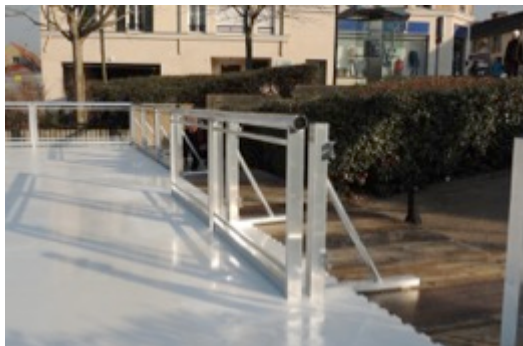

Système d'assemblage breveté:

le système d'assemblage des plages est constitué de queue d'arronde (puzzle) qui offre un parfait maintien latérale des plaques assemblées. Il n'y a donc aucun jeu. Ce dispositif est couplé d'un ergo sur la tranche afin d'assurer une parfaite planéité de la surface.

Les patineurs ne sentent pas les jonctions. Il n'y a pas non plus d'interstices propice à l'accumulation de saletés.

Barrière en aluminium et plexiglass transparent

L'enceinte de la patinoire est délimitée par des barrières en aluminium avec des panneaux de plexiglass transparents.

Fiabilité et la sécurité irréprochables

Solution **la plus esthétique du marché.**

La transparence permet ainsi également une vue de plein pied des pratiquants par le public. Les patineurs conservent également une parfaite vision du milieu extérieur. (parents et/ou le **paysage**)