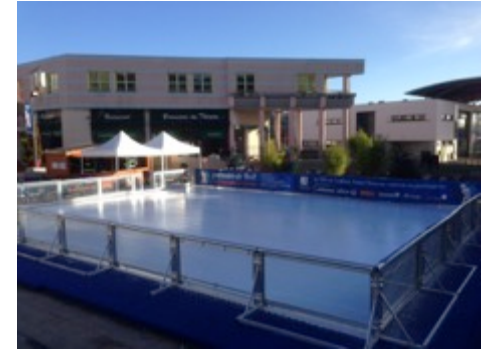

Aspect visuel: couleur légèrement bleutée qui imite la glace naturelle à la perfection

Coefficient de glisse: la matière sèche et auto-lubrifiée offre une excellente qualité de glisse!

Système d'assemblage breveté:

le système d'assemblage des plages est constitué de queue d'arronde (puzzle) qui offre un parfait maintien latérale des plaques assemblées. Il n'y a donc aucun jeu. Ce dispositif est couplé d'un ergo sur la tranche afin d'assurer une parfaite planéité de la surface.

Les patineurs ne sentent pas les jonctions. Il n'y a pas non plus d'interstices propice à l'accumulation de saletés.