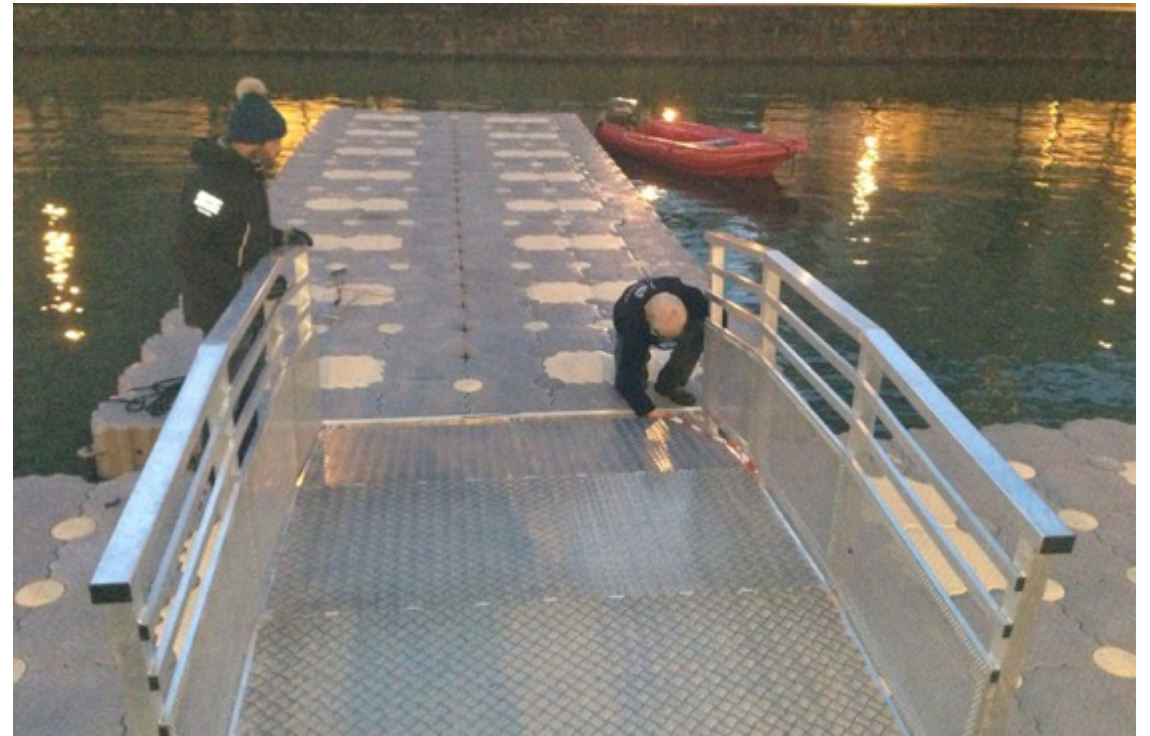

PONTONS & PASSERELLES