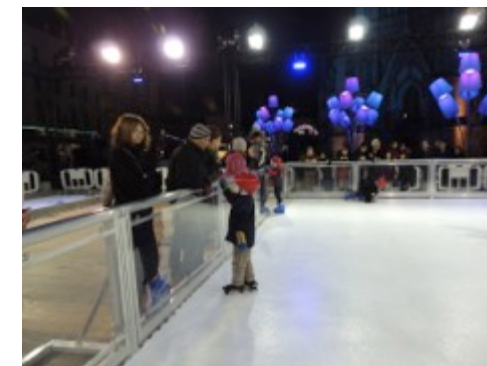

Les patineurs ne sentent pas les jonctions. Il n'y a pas non plus d'interstices propice à l'accumulation de saletés.

Barrière en aluminium et plexiglass transparent

L'enceinte de la patinoire est délimitée par des barrières en aluminium avec des panneaux de plexiglass transparents.

Fiabilité et la sécurité irréprochables

Solution **la plus esthétique du marché.**

La transparence permet ainsi également une vue de plein pied des pratiquants par le public. Les patineurs conservent également une parfaite vision du milieu extérieur. (parents et/ou le **paysage**)