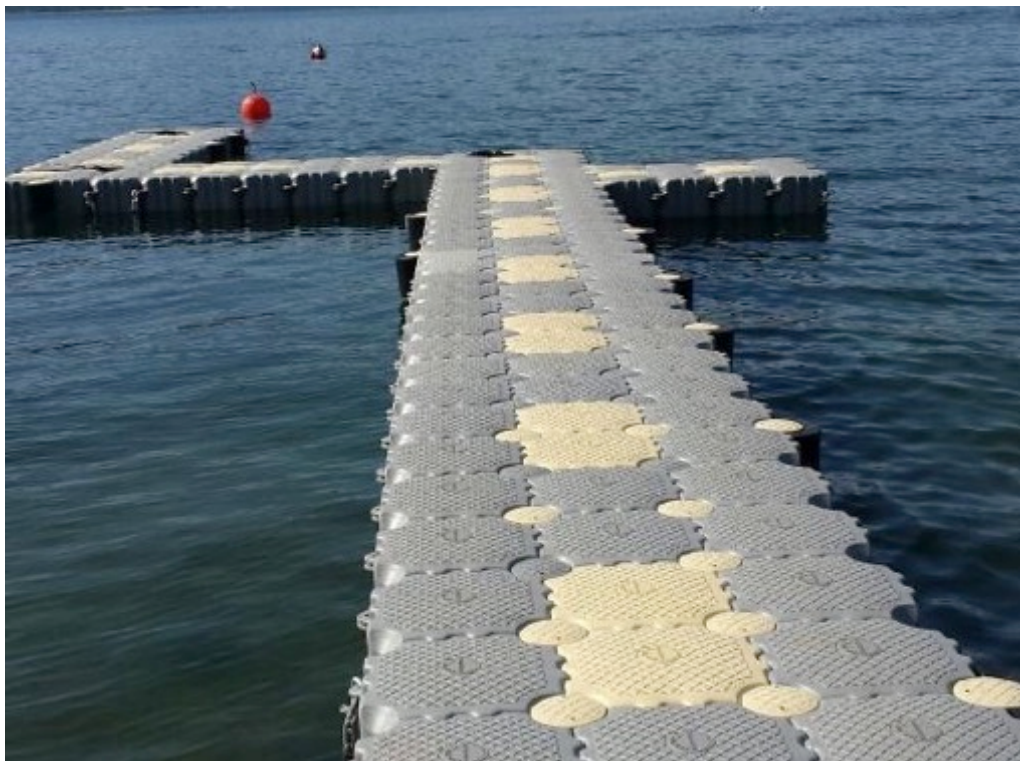

PONTONS & SCÈNES FLOTTANTES

Modularité 😊

PONTON MARINEFLOOR

Le cube Marinefloor « Eco System » est le fruit de plusieurs années de recherche afin d'améliorer la stabilité, la résistance et la sécurité. Il est constitué en surface d'une structure antidérapante. Sa base est répartie sur 4 plots pour réduire la pression du courant. Sa structure d'emboîtement latérale double mâle/femelle lui confère une stabilité inégalée.

=> Montage/Démontage aisé et rapide

Longueur: 50cm/cube

Largeur: 50cm/cube

Creux: 40cm/cube

Poids : 6,5 kg/cube

Charge max: 260kg/m²