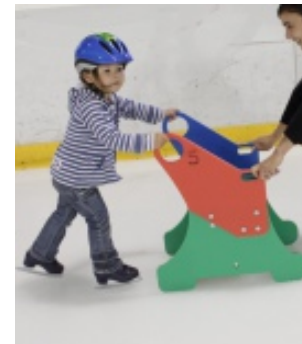

Fiabilité et la sécurité irréprochables

Solution **la plus esthétique du marché.**

La transparence permet ainsi également une vue de plein pied des pratiquants par le public. Les patineurs conservent également une parfaite vision du milieu extérieur. (parents et/ou le **paysage**)

- Patins pour toutes les pointures - Racks à patins permettant un rangement de 50 paires
- Patinettes doubles lames pour les petits

- Chaise colorée pour les petits
- Aide au patinage en aluminium adaptable à différentes tailles