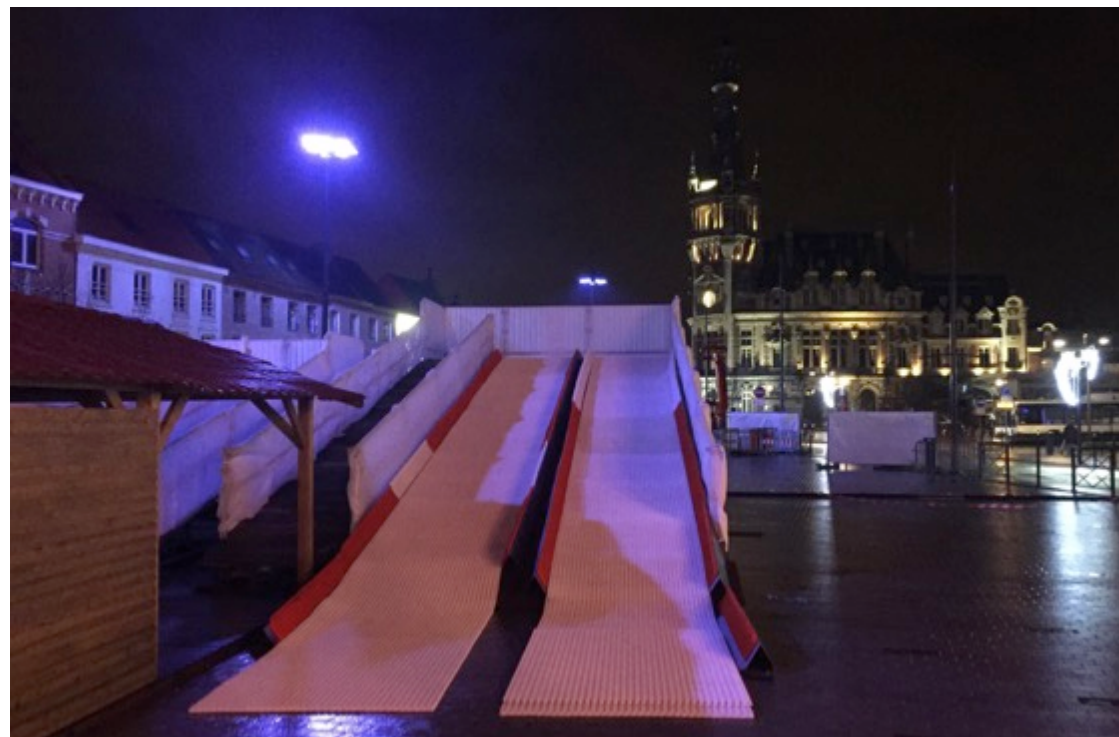

Bien sûr, des caillebotis en caoutchouc seront à disposition pour établir un chemin entre la zone de chausse et la l'entrée de la patinoire.

Enfants & adultes
3 couloirs

PISTE DE LUGE

Piste de luge de très haute qualité

Matériau Art Ice ultra glissant sur le plan de descente

3 couloirs larges pour luges rondes pour enfants et adultes

Équipement **homologué par l'organisme « Socotec »**

Livrée avec 6 luges gonflables sécurisante

Longueur totale: 22 m (12m de descente et 10 m de glisse au sol)

Un jeu original,
à la portée de tous

PISTE DE CURLING

2 équipes de 3 joueurs disposant chacun d'une « pierre ».

Les joueurs s'approchant le plus de la « maison » (la cible) marquent des points..... comme à la pétanque