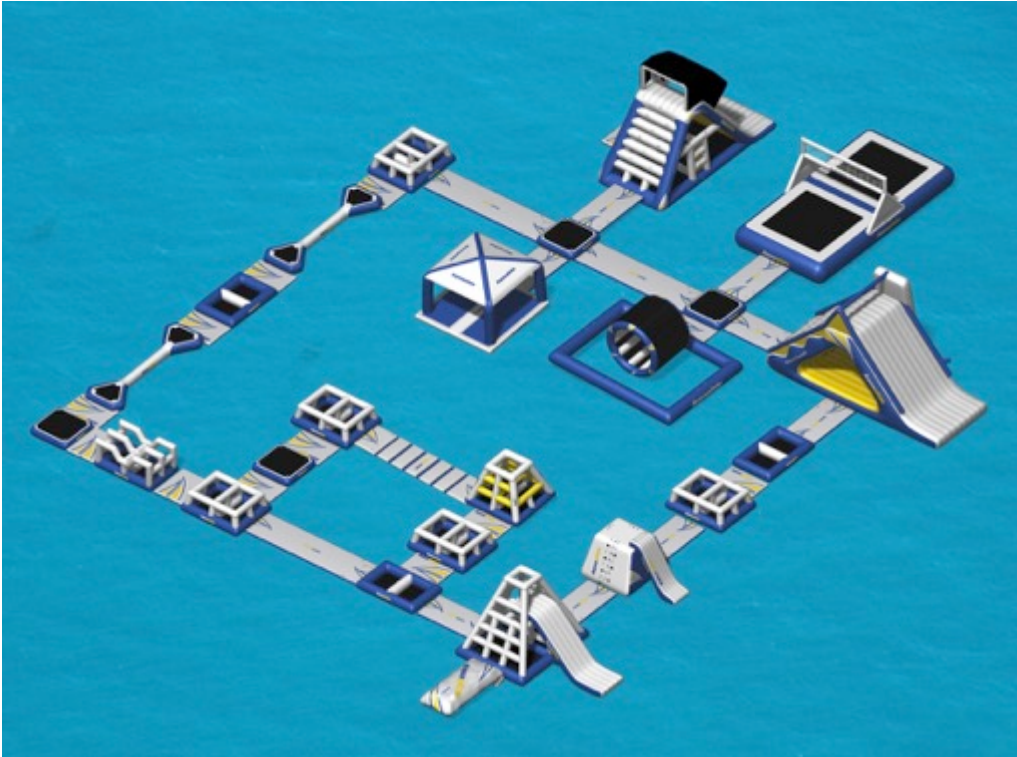

Selle et guidon réglables en fonction des différentes morphologies

Et bientôt... un nouveau venu !

JEUX AQUATIQUES

LA GAMME AQUAGLIDE

Pour tous les plaisirs

TOUS LES "AQUAPARC"

Aquaglide propose différents parcs aquatiques :

Aquaparc 35 – 55 – 65 – 70 – 90 – 125 et 190

Ces parcs sont proposés en fonction de la taille et de la profondeur de votre plan d'eau et bien sûr du budget dont vous disposez.

Tous les éléments répondent aux normes européen 15 649 et bien au delà. Des tests qualité sont réalisés par un organismes indépendant afin de contrôler la fiabilité des éléments. Les structures sont ainsi